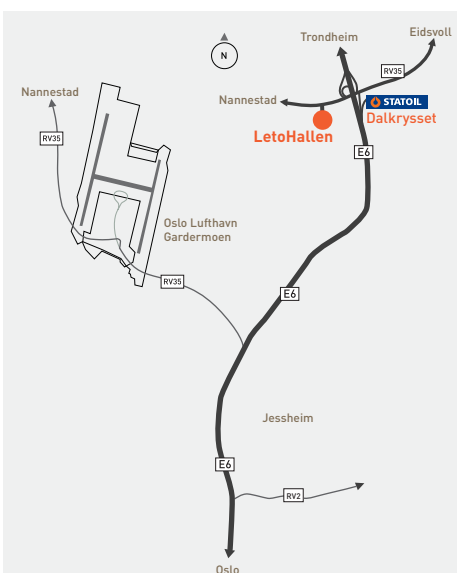

Innendørs parkering

Med vår sentrale beliggenhet i forhold til Gardermoen og E6 er vårt hotell et naturlig valg for mange. Vi har spesielt gunstige sommerpriser og LetoHallen har egen stor og gratis parkeringsplass samt også egen innendørs parkering.

**Velkommen til
LetoHallen Messe- og
Konferansesenter!**

Lokale	Skole	Kino	Selskap
Aker 1	50	90	45
Anker 2	35	70	30
Anker 1+2	100	180	90
Anker 3	8 personer	-	-
Sedsvoll 1	16	24	-
Sedsvoll 2	16	24	-
Sedsvoll 1+2	36	48	-
Sedsvoll 3	16	24	-
Sedsvoll 4	16	24	-
Hall 1	1000	2000	1400
Hall 2	700	1600	1000
Hall 3	700	1600	1000
Arrangementskontor	15 personer	-	-
Søylesalen	400	600	450

veibeskrivelse.

Hotellet egner seg godt til overnatting om man er på vei til eller fra Oslo Lufthavn Gardermoen eller Oslo sentrum. Vi ligger rett ved E6 på Dal i Eidsvoll kommune

Vi hjelper deg gjerne
med mer informasjon!
tlf 63 95 91 00